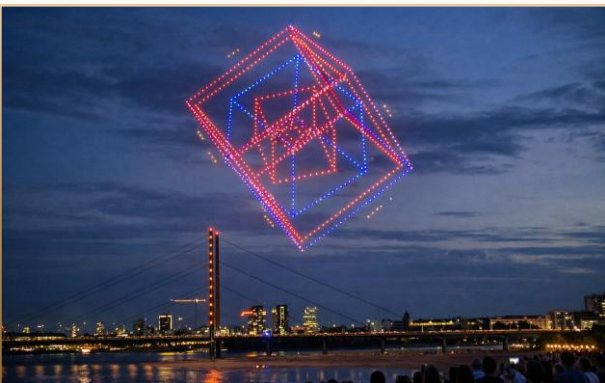

Lasershow

Artikelnummer: 8014

- ❖ Mit beeindruckenden Lasereffekten und kreativen Lichtinszenierungen gestalten wir individuelle Lasershows für Indoor- und Outdoor-Events. Ob als visuelles Highlight oder als erzählerisches Erlebnis – durch eine abgestimmte Dramaturgie kann sogar eine Geschichte zum Leben erweckt werden. Wechselnde Lichteffekte, dynamische Laserbilder und perfekt abgestimmte Szenen werden von emotionaler Musik begleitet und sorgen für ein unvergessliches Erlebnis voller Gänsehaut-Momente.

Drohnen-show

Artikelnummer: 8015

- ❖ Mit viel Kreativität und modernster Technik erschaffen wir beeindruckende Drohnenshows, die perfekt auf euer Event abgestimmt sind. In enger Abstimmung entstehen individuelle Lichtinszenierungen am Himmel, die Emotionen wecken und besondere Momente auf einzigartige Weise erlebbar machen. Jede Show wird zu einem magischen Highlight, das Gäste staunen lässt und lange in Erinnerung bleibt.